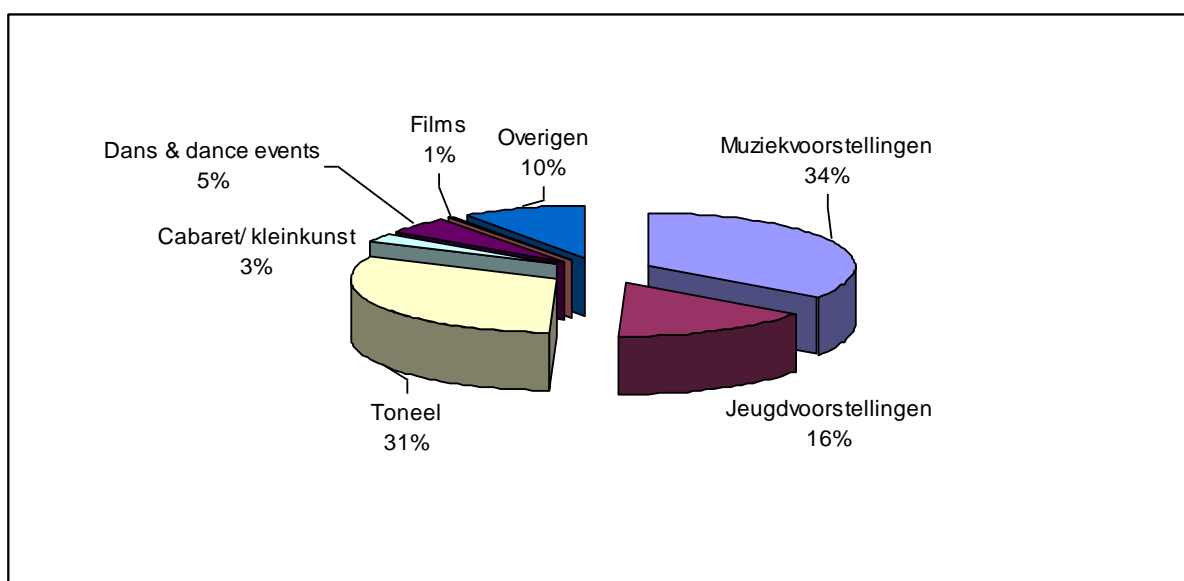

Toelichting op totaal aantal voorstellingen en bezoekers:

De gezamenlijke leden van de VNO programmeerden afgelopen jaar een record aantal van 670 voorstellingen. Dit is aanmerkelijk meer dan in 2009 en 2005 waar respectievelijk 496 en 599 voorstellingen gepland waren. 52% van alle voorstellingen werd door amateur-groepen gebracht en 48% door professionals.

Het slechte weer leidde er echter toe dat maar liefst 9 % van de voorstellingen afgelast moest worden. Wat dit aspect betreft, hadden we een uitzonderlijk slecht jaar: normaal ligt dit getal rond 4%. Het aantal bezoekers was met ongeveer 263.000 bezoekers desondanks een mooi resultaat.

	2011	2009	2005
Totaal aantal voorstellingen	666	599	496
Afgelastingen	9,0%	3,3%	5,4%
Totaal aantal bezoekers	262898	261741	236384

Opmerking: ten opzichte van 2009 zijn de nieuwe VNO leden Diever, Nijmegen en Luttenberg toegevoegd aan het overzicht in 2011, terwijl het Zomer-op-het-Plein Festival Alkmaar (28600 bezoekers in 2009) zich als lid heeft teruggetrokken en daarom niet meer in het overzicht van 2011 opgenomen is.

Verdeling van bezoekers over de soorten voorstellingen.

Bovenstaande figuur toont hoe de bezoekers in 2011 verdeeld waren over de verschillende soorten voorstellingen in de openluchttheaters

Trend vanaf 2005.

Hieronder vindt u zowel in tabelvorm als grafisch weergegeven hoe de soort de voorstellingen sinds 2005 veranderd zijn.