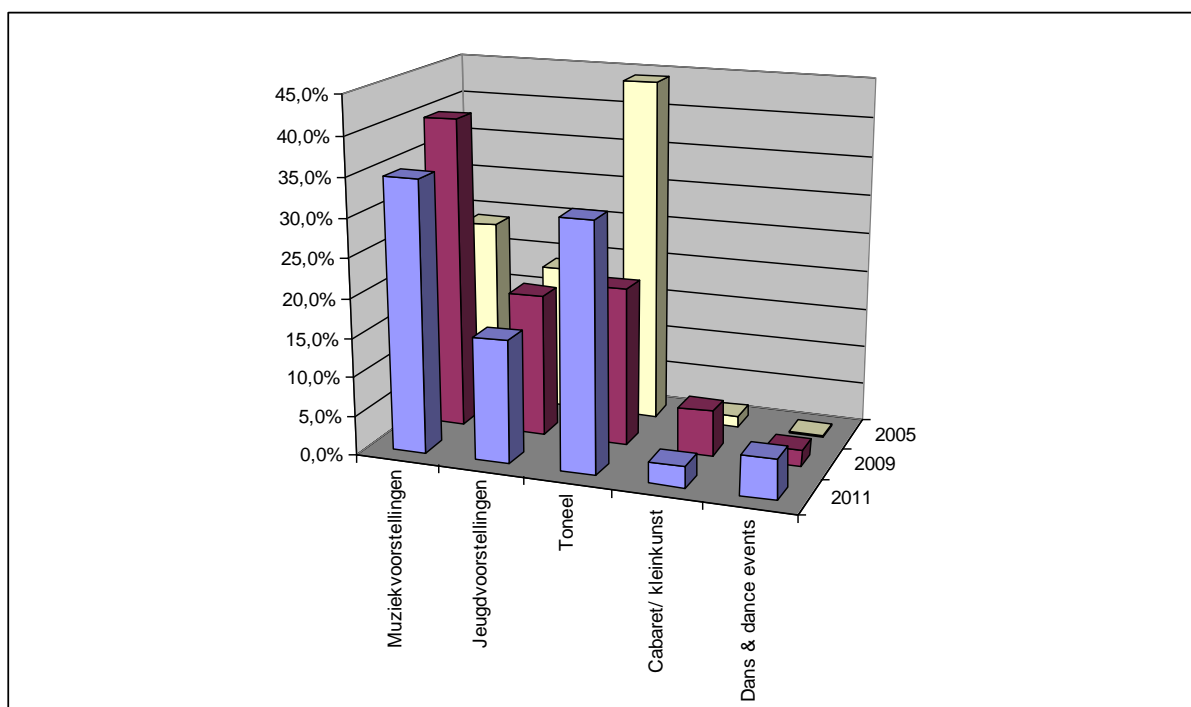

Verdeling van bezoekers	2011	2009	2005
Muziekvoorstellingen	34,7%	40,0%	23,9%
Jeugdvoorstellingen	15,8%	18,3%	18,9%
Toneel	31,6%	20,2%	44,1%
Cabaret/ kleinkunst	2,7%	5,8%	1,3%
Dans & dance events	5,1%	2,1%	0,2%
Films	0,6%	0,5%	1,2%
Overigen	9,6%	13,1%	10,4%

Opmerkelijk is de stijging van het aantal toneelbezoekers in 2011 (31,6 %) ten opzichte van 2009 (20,2%). Sinds 2010 is Diever, dat uitsluitend toneel brengt, lid van de VNO. Dit gecombineerd met de uitstekende toneelresultaten van Heeswijk (Bokkenrijders) en Hertme (Passiespelen), verklaart de grote toename van bezoekers in het landelijke getal voor de toneelbezoekers.

Verder lijken dans en dance-events met 5,1% definitief haar intree gedaan te hebben als regulier programma-onderdeel van de Nederlandse openluchttheaters.