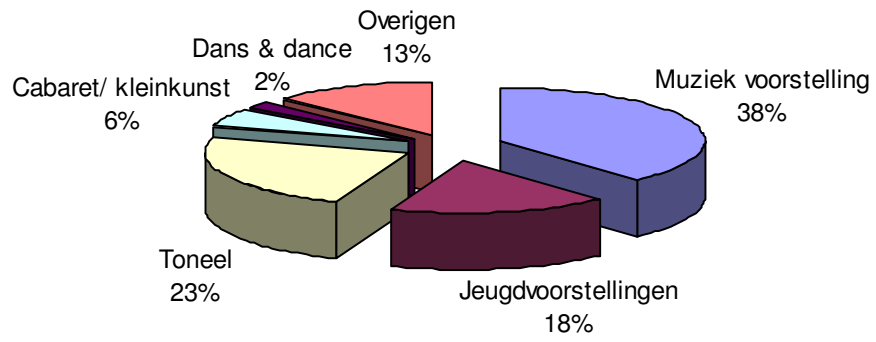

Verdeling bezoekers over typen voorstellingen