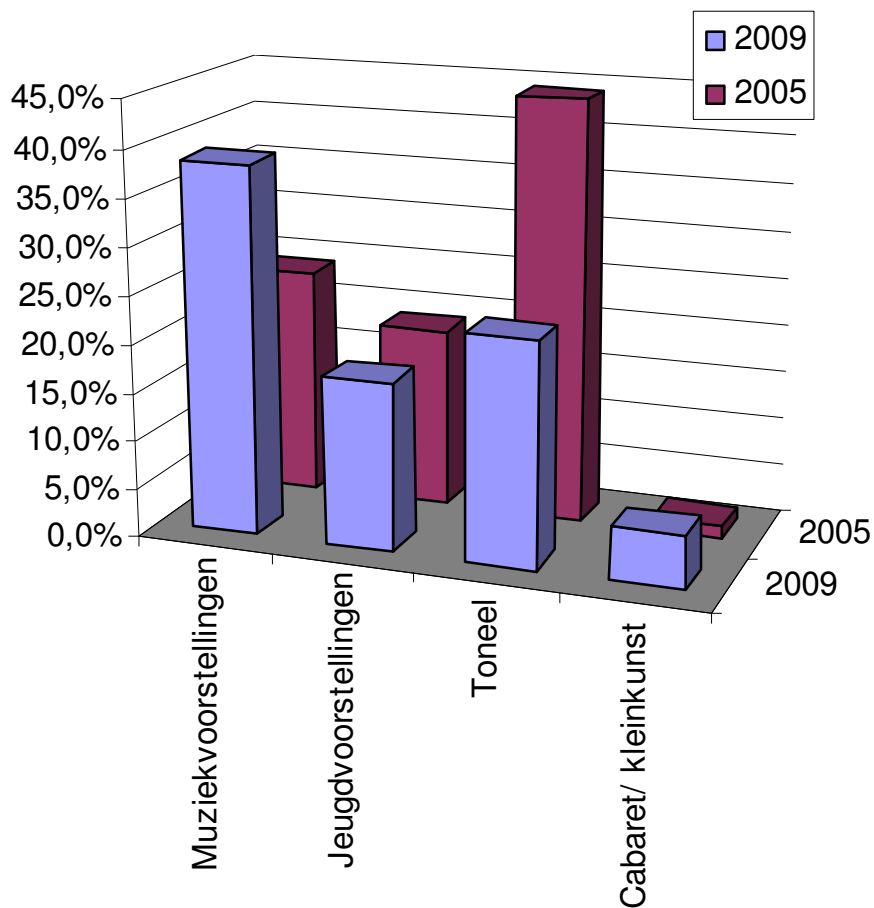

Vereniging
Nederlandse
Openluchttheaters

Overzicht bezoekersaantallen en trends in openluchttheaters aangesloten bij VNO

Seizoen 2009

Inhoud

1. Overzicht aantal voorstellingen en bezoekers 2009
2. Vergelijk seizoen 2009 met 2005
3. Gedetailleerde opgaven per theater 2009.

Van de VNO theaters Almere, Berghem, Borculo, Ede, Lochem, Nijverdal, St. Oedenrode, Vierhouten, Vollenhove en Wolfheze is geen jaaropgave 2009 ontvangen. Hun aantal voorstellingen en bezoekers is geschat op basis van gegevens van voorgaande jaren.

Eind 2009 bestaat de Vereniging Nederlandse Openluchttheaters uit 40 leden.

Verdeling bezoekers over typen voorstellingen

Vergelijk 2009 met 2005.

	2009	2005
Totaal aantal voorstellingen	610	496
Afgelastingen	3,3%	5,4%
Totaal aantal bezoekers	272136	236384

Verdeling van bezoekers	2009	2005
Muziekvoorstellingen	38,4%	23,9%
Jeugdvoorstellingen	17,5%	18,9%
Toneel	23,5%	44,1%
Cabaret/ kleinkunst	5,6%	1,3%
Dans & dance events	2,1%	0,2%
Films	0,5%	1,2%
Overigen	12,5%	10,4%